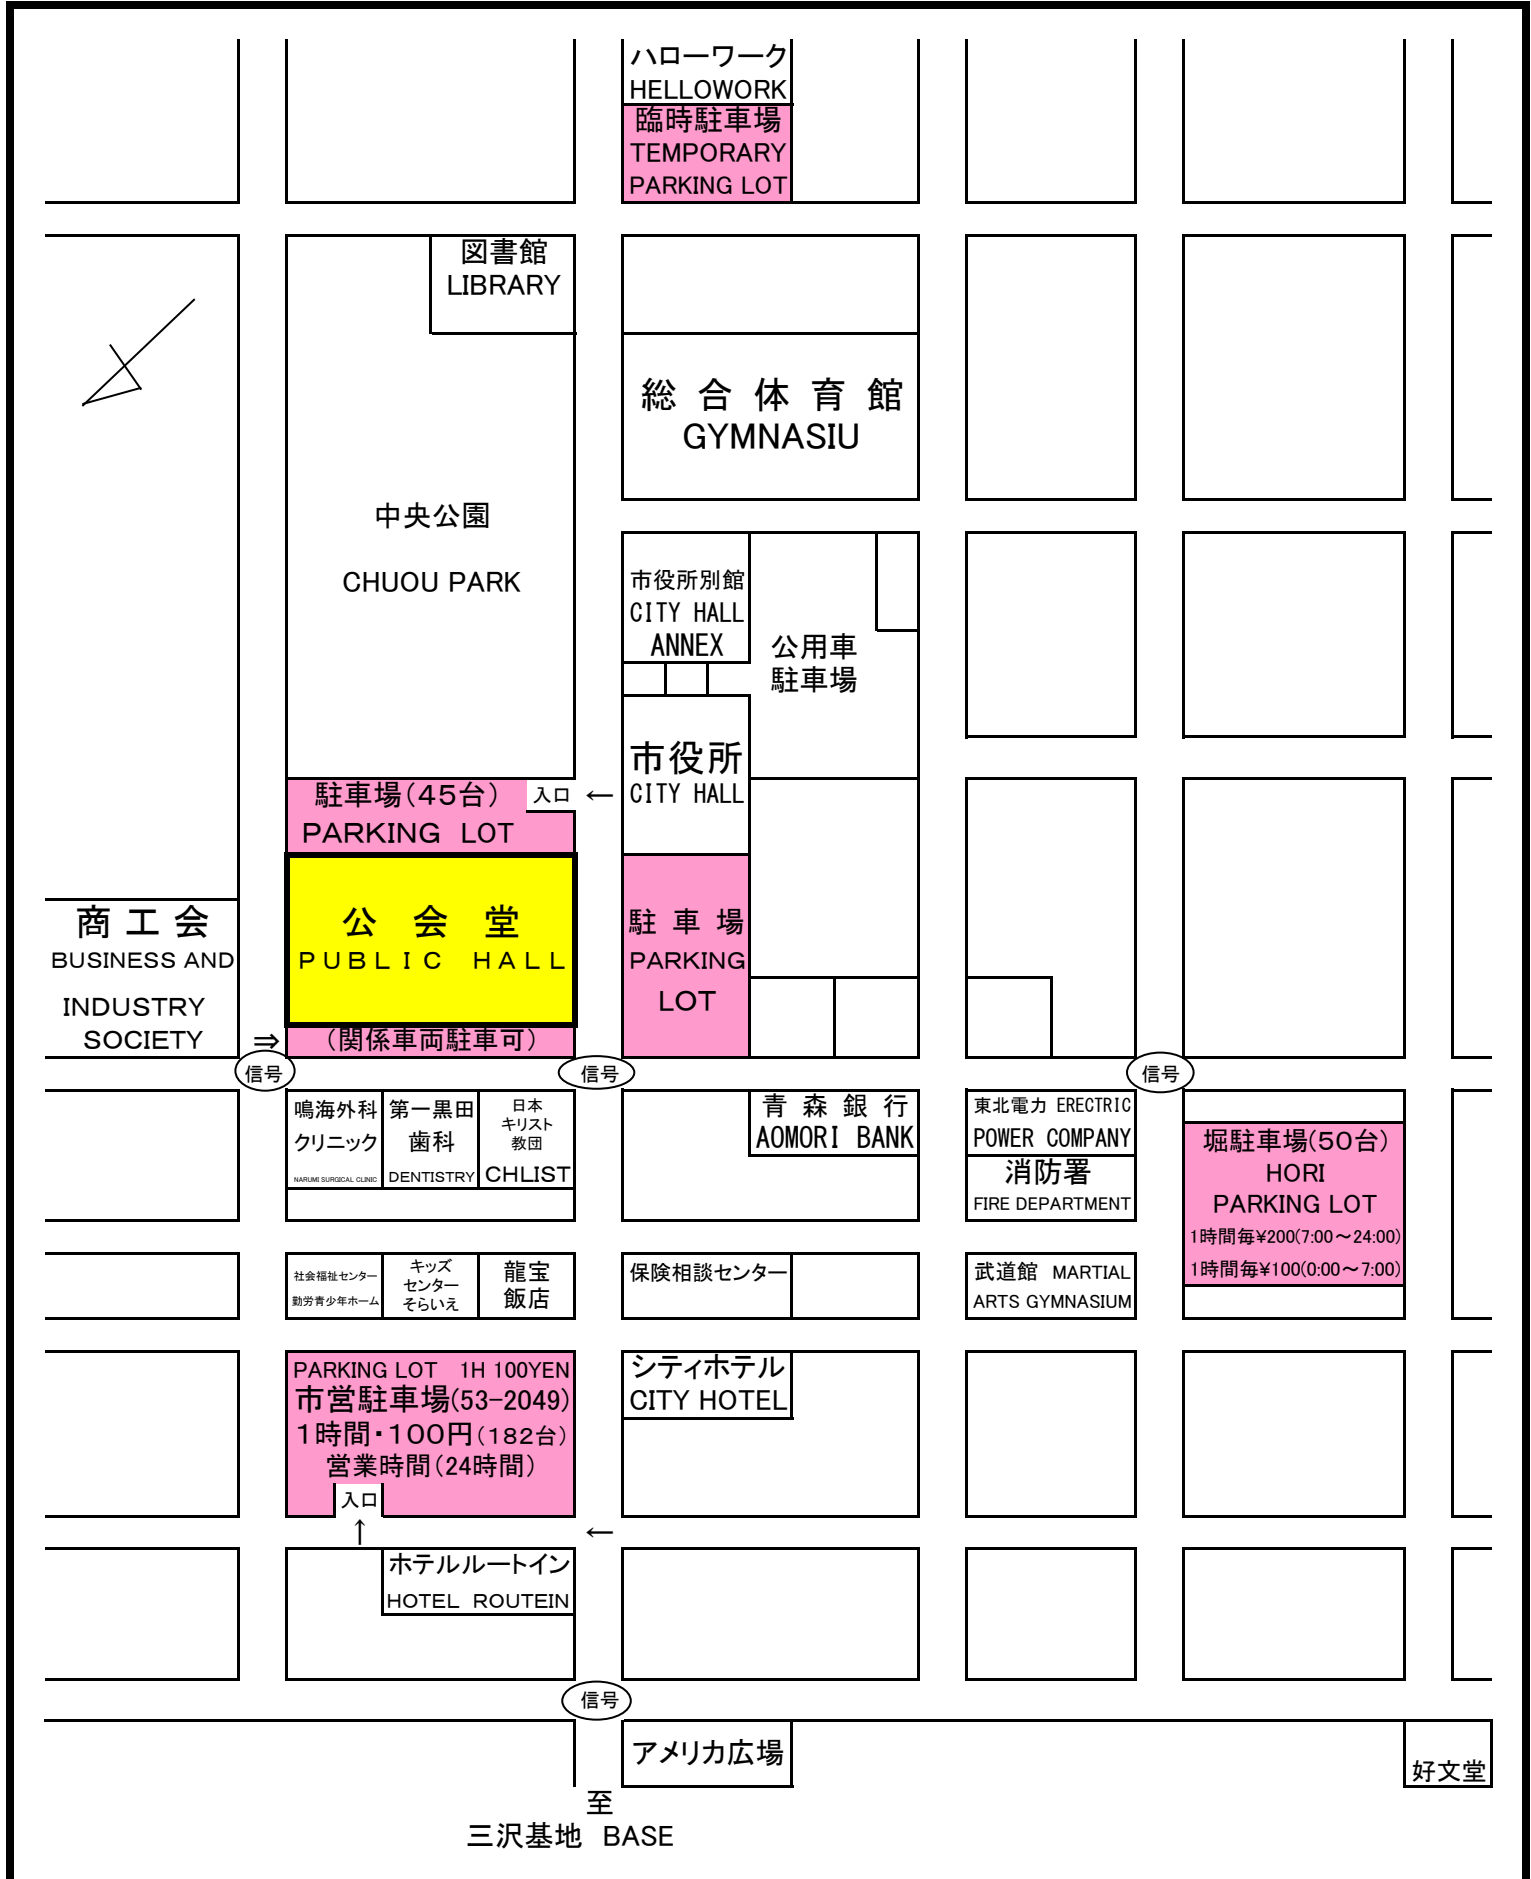

周辺案内図

(成人式案内用)

三沢市公会堂

MISAWA PUBLIC HALL

三沢市桜町一丁目6番35号

(TEL 53-8711 Fax 53-8714)

周辺案内図

三沢市公会堂 MISAWA PUBLIC HALL